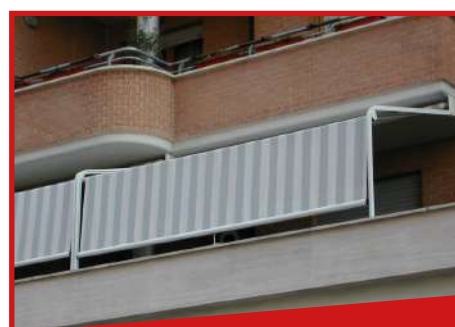

www.puntotenda.roma.it
info@puntotenda.roma.it

Siamo in
Via Cassia, 1173 - 00189 - Roma

0630819662 / 3333149709 / 3345338789